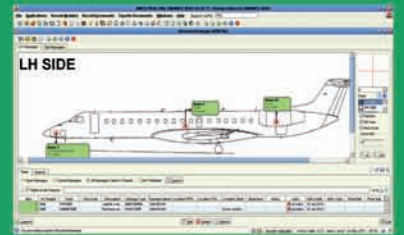

Une solution de support intégré

CERTIFICATION

PART M sous-partie G/1
FR.MG.300P

RATINGS

- Embraer series
- Fokker series
- ATR series
- Falcon series
- Cessna series
- Airbus series
- Boeing series

Nous contacter :

Contacts commerciaux :
+33 (0) 6 14 17 26 68
+33 (0) 6 18 37 31 78
Email : commercial@enhanceaero.com

ENHANCE AERO Engineering
22 Avenue des Nations
Z.I. Paris Nord II
F-93420 Villepinte

www.enhanceaero.com